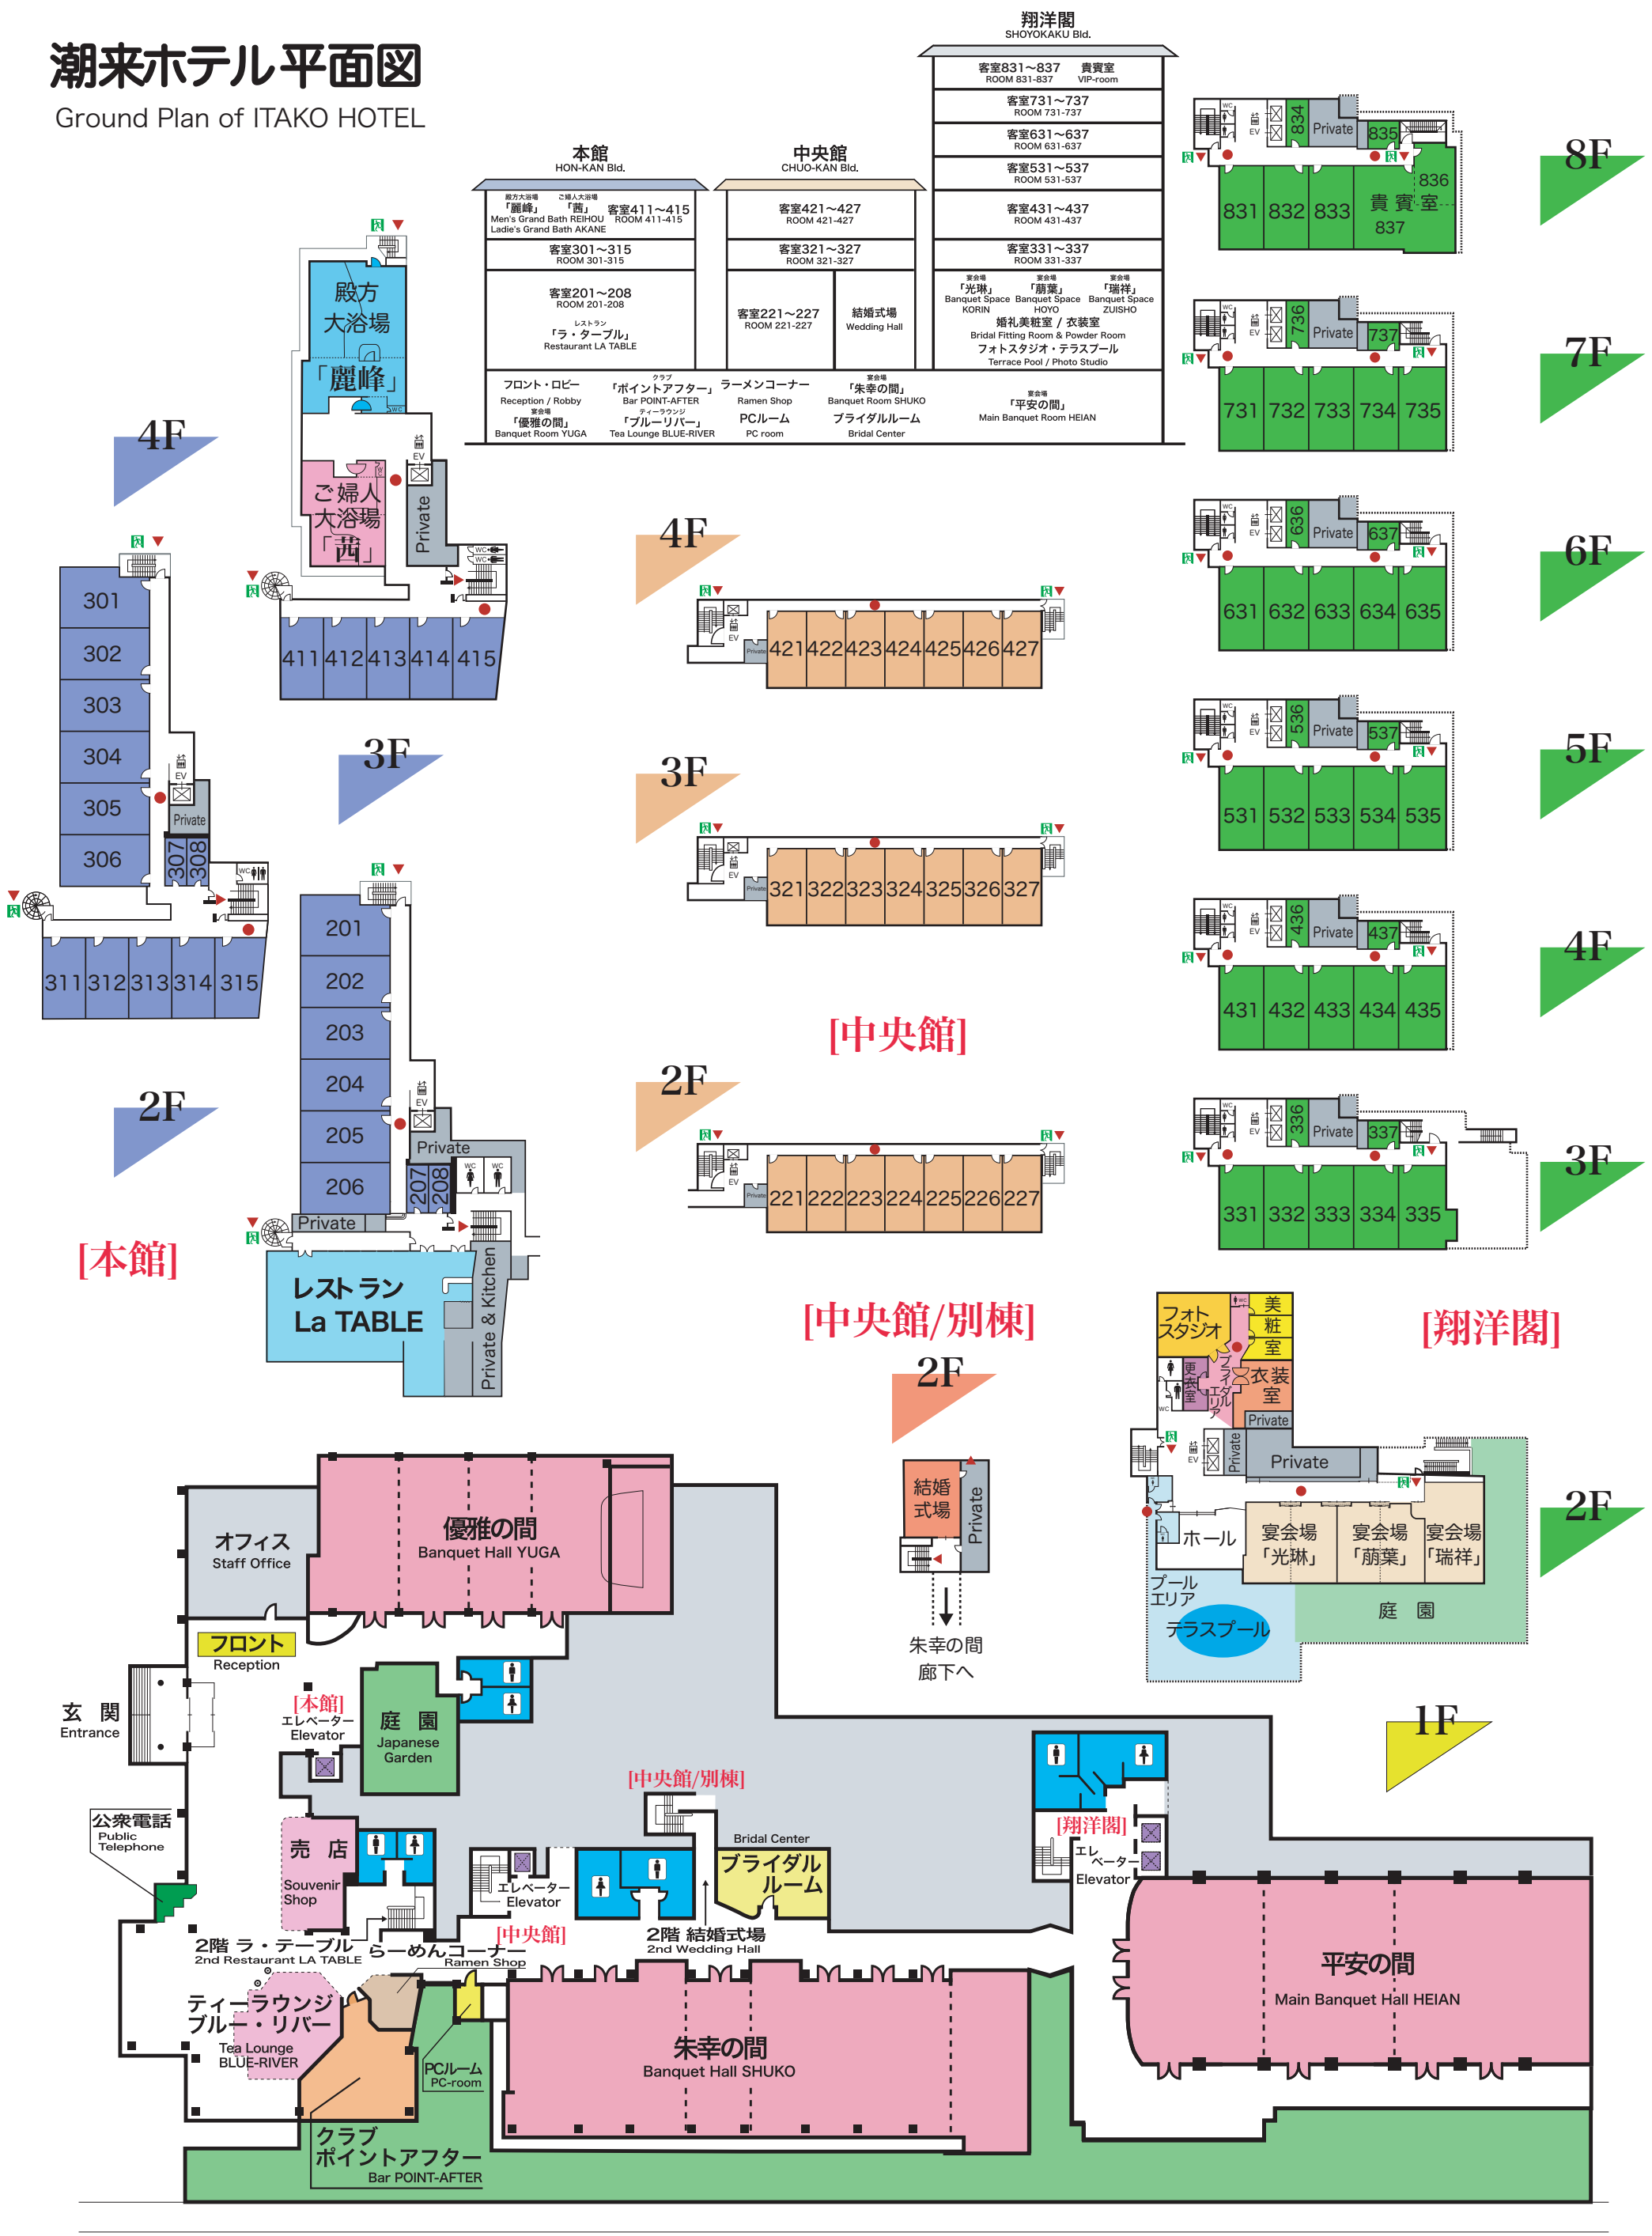

潮来ホテル平面図

Ground Plan of ITAKO HOTEL

[本館]

[中央館]

[中央館/別棟]

[翔洋閣]

二階建屋形船 第一そよ風 Two-storied House boat SOYOKAZE no.1
 二階建屋形船 第二そよ風 Two-storied House boat SOYOKAZE no.2

常陸利根川 Hitachi Tonegawa River